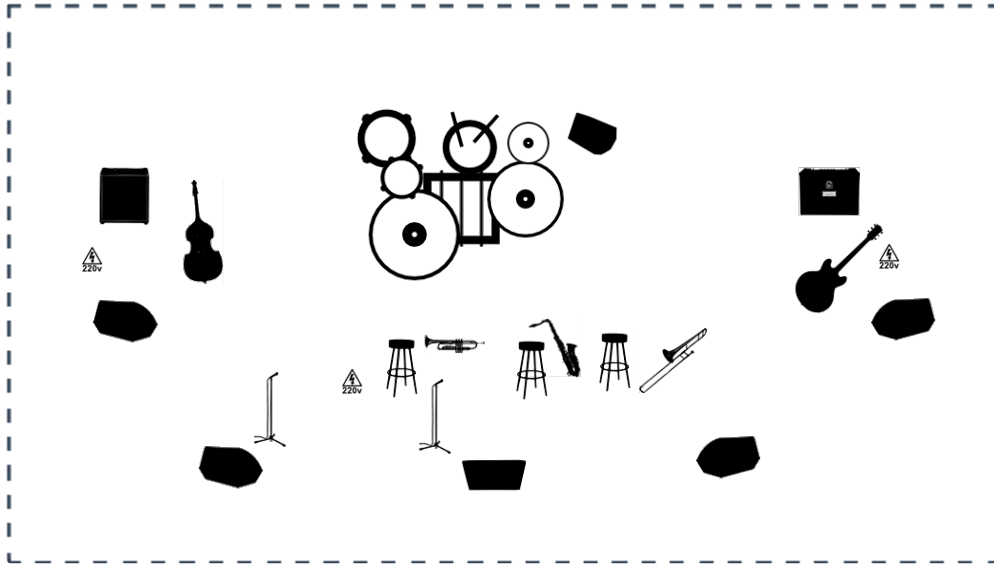

The Hot Notes

¿Estás organizando un concierto? [Haz clic aquí](#) para obtener un presupuesto basado en tu rider técnico.

Dimensiones del escenario: 5 x 5

Lista de Canales

#	Instrumento	Micrófono	Efectos (opcional)	Artista	Comentarios
#1	Bombo	Shure Beta52			
#2	Caja	Shure SM57			
#3	Hi-hat	Shure SM57			
#4	Tom	Sennheiser E604			
#5	Crash	AKG C414			
#6	Goliat (floor tom)	Shure SM57			
#7	Ride	AKG C414			
#8	Amplificador (pequeño)	DI - Línea		Ampli guitarra	
#9	Amplificador (Bajo)	DI - Línea			
#10	Trompeta	Audio Technica M350			pedalera de efectos
#11	Trombón	Audio Technica M350			
#12	Saxo	Audio Technica M350			
#13	Voz	Shure SM58		Voz Vero	
#14	Voz	Shure SM58		Voz Guille	